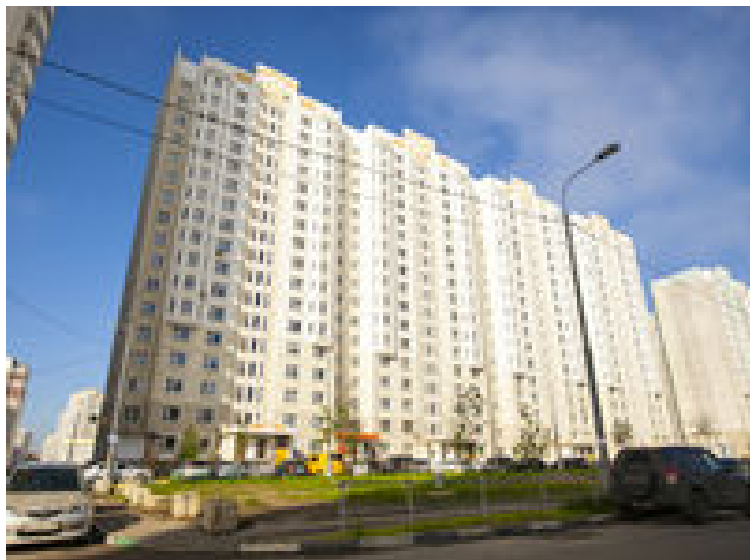

# Офис в аренду по адресу Люберецкий район, микрорайон «Красная Горка»

<http://zhk-horoshyovskij.comestate.ru/rent/5387>