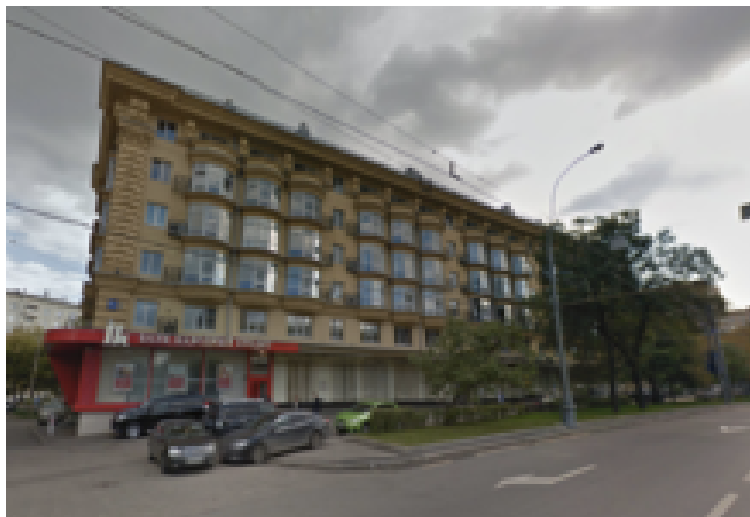

Помещение под магазин в аренду по адресу Россия, Москва, Комсомольский проспект, 9а

<http://zhk-horoshyovskij.comestate.ru/rent/4356>

Информация о строении

Класс	В
Тип недвижимости	Торговая недвижимость
Год постройки	1961
Общая площадь	124.06 кв.м
Этаж	1 из 5
Высота потолков	м
Состояние помещения	Стандартная отделка

Цена

827 066 Р в месяц за **124.06** кв.м

Адрес

 Парк Культуры  5 мин.

 Россия, Москва, Комсомольский проспект, 9а

На территории офиса присутствует:

Контактные данные

KR Properties (Компания-застройщик)