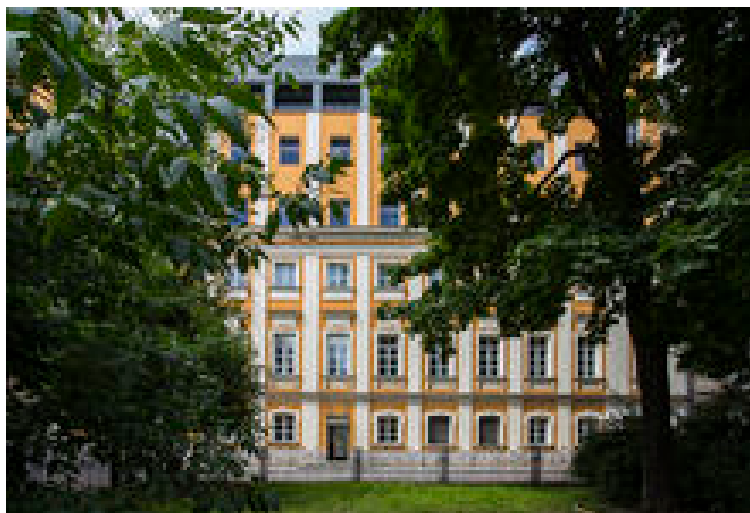

Офис в аренду по адресу Брюсов пер., д. 2/14 стр. 9

<http://zhk-horoshyovskij.comestate.ru/rent/4235>

Информация о строении

Тип недвижимости	Офис
Год постройки	1917
Общая площадь	480.28 кв.м
Этаж	4 из 5
Состояние помещения	Стандартная отделка