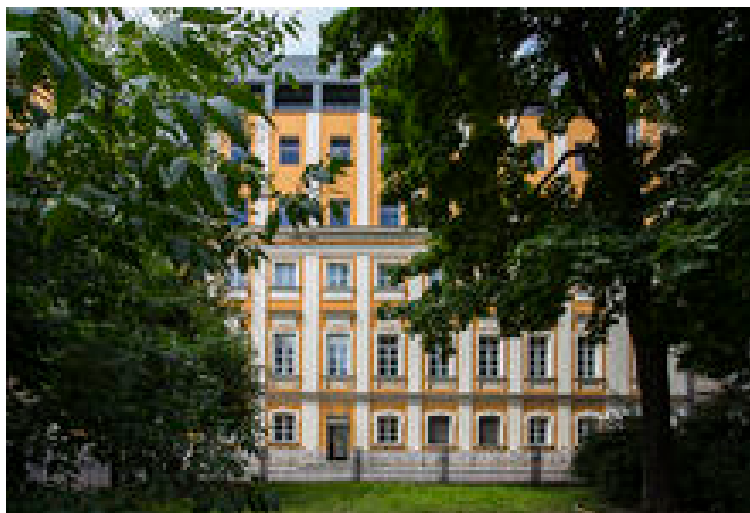

Офис в аренду по адресу Брюсов пер., д. 2/14 стр. 9

<http://zhk-horoshyovskij.comestate.ru/rent/4230>

Информация о строении

Тип недвижимости	Офис
Год постройки	1917
Общая площадь	29.75 кв.м
Этаж	1 из 5
Состояние помещения	Стандартная отделка