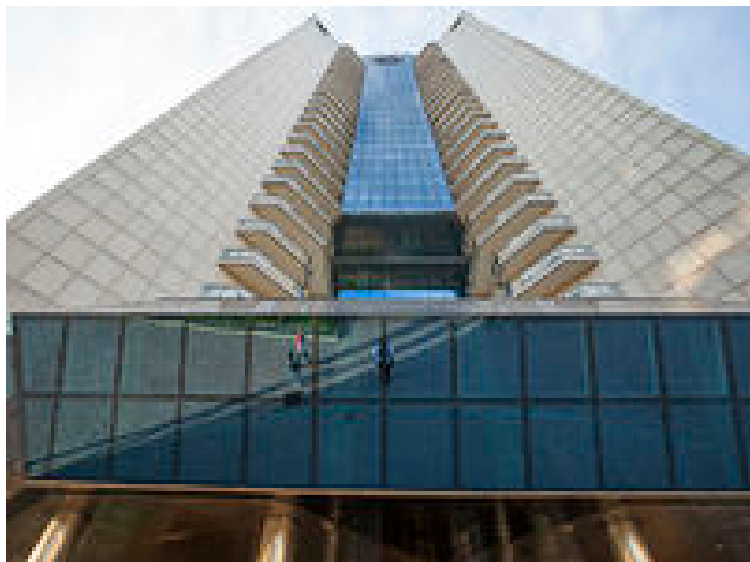

Офис в аренду по адресу Россия, Москва, набережная Тараса Шевченко, 23а

<http://zhk-horoshyovskij.comestate.ru/rent/2441>

Информация о строении

Класс	A
Тип недвижимости	Офис
Год постройки	2000
Общая площадь	100.00 кв.м
Этаж	3 из 34
Состояние помещения	Стандартная отделка

Цена

402 125 Р в месяц за **100.00** кв.м

В стоимость входит:

Коммунальные услуги, НДС.

Адрес

 Выставочная  3 мин.

 Деловой Центр  10 мин.

 Россия, Москва, набережная Тараса Шевченко, 23а