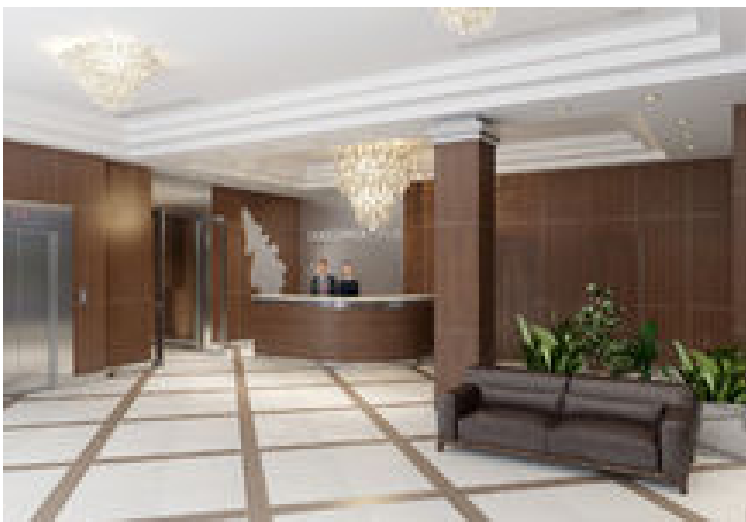

Офис в аренду по адресу Москва, деревня Сосенки, Ясенева улица

<http://zhk-horoshyovskij.comestate.ru/rent/2057>

Информация о строении

Тип недвижимости	Офис
Общая площадь	30.00 кв.м
Этаж	3 из 9
Высота потолков	3.20 м
Состояние помещения	Без ремонта